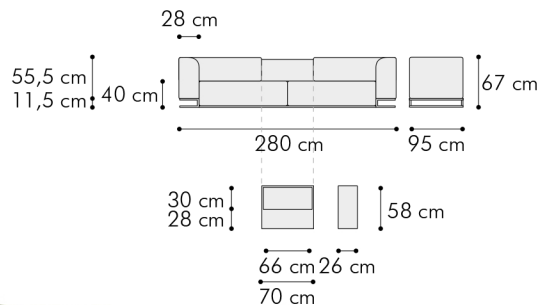

OVER N14

divano
sofa

MISURE DIMENSIONS
280x95xH 67 cm

Divano 3 posti

Schienale equipaggiato con etagere impiallacciato EBONY, opaco

Tessuto: AZI-GL 501, cat. 1

Base: metallo finitura OTTONE

3 Seater sofa

Back equipped with etagere EBONY veneered, matt

Fabric: AZI-GL-501, cat.1

Base: metal BRASS finish

DISPONIBILE ANCHE NELLE MISURE:

ALSO AVAILABLE IN FOLLOWING SIZES:

200x95xH 67 CM

240x95xH 67 CM

Il divano può essere ordinato con schienale completamente imbottito, senza etagere Codice art. OVERALL - N14FB