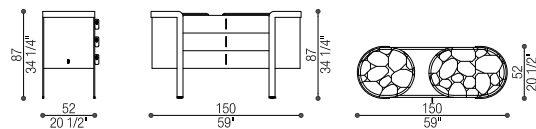

Art. 41091/T

Comodino | Night Table

cm Ø 64 x h 60 (in Ø 25 1/4 h 23 5/8)

Volume: mc 0,43 - Peso Lordo/Gross Weight: kg 80

Art. 41092/T

Comò 4 Cassetti | Chest 4 Drawers

cm 150 x 52 x h 87 (in 59 x 20 1/2 h 34 1/4)

Volume: mc 0,91 - Peso Lordo/Gross Weight: kg 160

Art. 41094/TL

Toilette | Dressing Table

cm 150 x 52 x h 82 (in 59 x 20 1/2 h 32 1/4)

Volume: mc 1,03 - Peso Lordo/Gross Weight: kg 160

Art. 41094/T

Toilette con Specchio | Dressing Table with Mirror

cm 150 x 52 x h 151 (in 59 x 20 1/2 h 59 1/2)

Volume: mc 1,18 - Peso Lordo/Gross Weight: kg 185

Art. 41095/T

Porta TV | TV Stand

cm 230 x 52 h 57 (in 90 1/2 x 22 1/2 h 22 1/2)

Volume: mc 1,24 - Peso Lordo/Gross Weight: kg 238

Volume: mc 1,72 - Peso Lordo/Gross Weight: kg 253