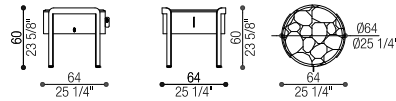

Art. 41091/T

Comodino | Night Table

cm Ø 64 x h 60 (in Ø 25 1/4 h 23 5/8)

Volume: mc 0,43 - Peso Lordo/Gross Weight: kg 80

Art. 41092/T

Comò 4 Cassetti | Chest 4 Drawers

cm 150 x 52 x h 87 (in 59 x 20 1/2 h 34 1/4)

Volume: mc 0,91 - Peso Lordo/Gross Weight: kg 160

Art. 41094/TL

Toilette | Dressing Table

cm 150 x 52 x h 82 (in 59 x 20 1/2 h 32 1/4)

Volume: mc 1,03 - Peso Lordo/Gross Weight: kg 160

Art. 41094/T

Toilette con Specchio | Dressing Table with Mirror

cm 150 x 52 x h 151 (in 59 x 20 1/2 h 59 1/2)

Volume: mc 1,18 - Peso Lordo/Gross Weight: kg 185

Art. 41095/T

Porta TV | TV Stand

cm 230 x 52 h 57 (in 90 1/2 x 22 1/2 h 22 1/2)

Volume: mc 1,24 - Peso Lordo/Gross Weight: kg 238

Volume: mc 1,72 - Peso Lordo/Gross Weight: kg 253