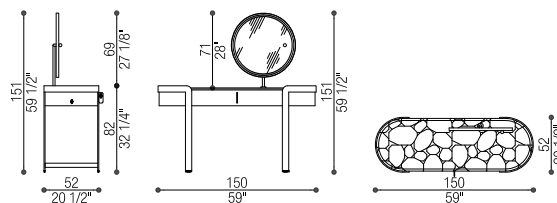

Art. 41091/T

Comodino | Night Table

cm Ø 64 x h 60 (in Ø 25 1/4 h 23 5/8)

Volume: mc 0,43 - Peso Lordo/Gross Weight: kg 80

Art. 41092/T

Comò 4 Cassetti | Chest 4 Drawers

cm 150 x 52 x h 87 (in 59 x 20 1/2 h 34 1/4)

Volume: mc 0,91 - Peso Lordo/Gross Weight: kg 160

Art. 41094/TL

Toilette | Dressing Table

cm 150 x 52 x h 82 (in 59 x 20 1/2 h 32 1/4)

Volume: mc 1,03 - Peso Lordo/Gross Weight: kg 160

Art. 41094/T

Toilette con Specchio | Dressing Table with Mirror

cm 150 x 52 x h 151 (in 59 x 20 1/2 h 59 1/2)

Volume: mc 1,18 - Peso Lordo/Gross Weight: kg 185

Art. 41095/T

Porta TV | TV Stand

cm 230 x 52 h 57 (in 90 1/2 x 22 1/2 h 22 1/2)

Volume: mc 1,24 - Peso Lordo/Gross Weight: kg 238

Volume: mc 1,72 - Peso Lordo/Gross Weight: kg 253