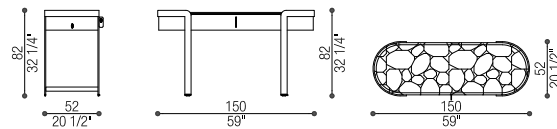

Art. 41091/T

Comodino | Night Table

cm Ø 64 x h 60 (in Ø 25 1/4 h 23 5/8)

Volume: mc 0,43 - Peso Lordo/Gross Weight: kg 80

Art. 41092/T

Comò 4 Cassetti | Chest 4 Drawers

cm 150 x 52 x h 87 (in 59 x 20 1/2 h 34 1/4)

Volume: mc 0,91 - Peso Lordo/Gross Weight: kg 160

Art. 41094/TL

Toilette | Dressing Table

cm 150 x 52 x h 82 (in 59 x 20 1/2 h 32 1/4)

Volume: mc 1,03 - Peso Lordo/Gross Weight: kg 160

Art. 41094/T

Toilette con Specchio | Dressing Table with Mirror

cm 150 x 52 x h 151 (in 59 x 20 1/2 h 59 1/2)

Volume: mc 1,18 - Peso Lordo/Gross Weight: kg 185

Art. 41095/T

Porta TV | TV Stand

cm 230 x 52 h 57 (in 90 1/2 x 22 1/2 h 22 1/2)

Volume: mc 1,24 - Peso Lordo/Gross Weight: kg 238