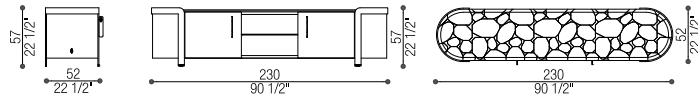

Volume: mc 0,91 - Peso Lordo/Gross Weight: kg 160

Art. 41094/TL

Toilette | Dressing Table

cm 150 x 52 x h 82 (in 59 x 20 1/2 h 32 1/4)

Volume: mc 1,03 - Peso Lordo/Gross Weight: kg 160

Art. 41094/T

Toilette con Specchio | Dressing Table with Mirror

cm 150 x 52 x h 151 (in 59 x 20 1/2 h 59 1/2)

Volume: mc 1,18 - Peso Lordo/Gross Weight: kg 185

Art. 41095/T

Porta TV | TV Stand

cm 230 x 52 h 57 (in 90 1/2 x 22 1/2 h 22 1/2)

Volume: mc 1,24 - Peso Lordo/Gross Weight: kg 238