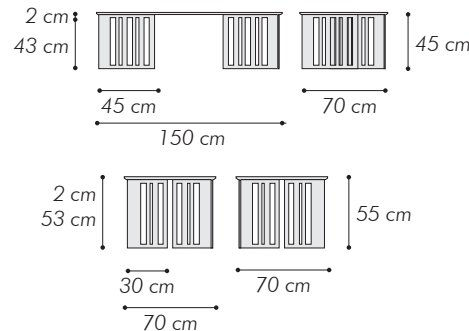

SUNSET N39 / SUNRISE N40

tavolino

coffee table/occasional table

MISURE DIMENSIONS

150x70xH 45 cm

70x70xH 55 cm

SUNSET N39

Tavolino