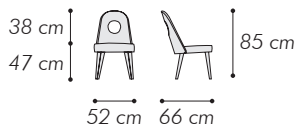

SPY N33

sedia
chair

MISURE DIMENSIONS
52x66xH 85 cm

Sedia

Tessuto AZI-GL 303, cat.1

Gambe: 8004 MARRONE RAME, opaco

Anello decorativo posteriore in metallo, finitura OTTONE

Puntali in metallo finitura OTTONE