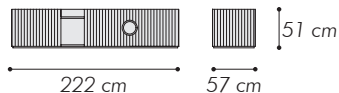

## WIDE N07

base per TV  
*TV unit*

MISURE *DIMENSIONS*  
222x57xH 51 cm

Base per TV a 3 ante, 4 vani  
7026 GRIGIO GRANITO, opaco  
Piano in vetro laccato 7010 GRIGIO TENDA  
con profilo finitura OTTONE  
Vano a giorno con ripiano regolabile in legno  
1 ripiano regolabile in vetro fumé dentro anta centrale e destra  
Maniglia finitura OTTONE  
con inserto in cuoio COGNAC con impuntura a due aghi

*TV unit with 3 doors, 4 spaces*  
7026 GRANITE GREY, matt  
Lacquered glass top 7010 TARPULIN GREY  
with BRASS finish profile  
Open space with adjustable wooden shelf  
1 adjustable smoke glass shelf behind central and right door  
BRASS finish handle  
with two-needle stitching COGNAC leather insert