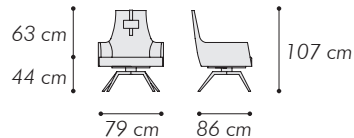

SMOKE N16

poltrona
armchair

MISURE *DIMENSIONS*
79x86xH 107 cm

Poltrona
Base: metallo finitura OTTONE
Rivestimento: pelle DAK-DI 0229, cat. A
Poggiatesta: pelle DAK-DI 0229, cat. A
Cuscino poggiatesta non incluso