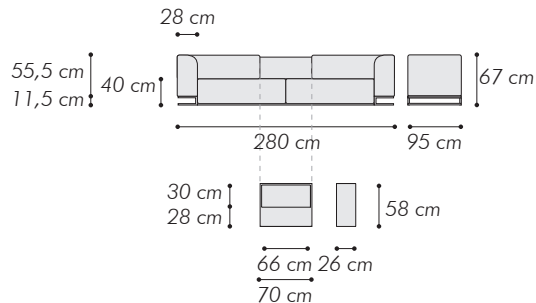

# OVER N14

**divano**  
sofa

**MISURE DIMENSIONS**  
**280x95xH 67 cm**

**Divano 3 posti**  
**Schienale equipaggiato con etagere impiallacciato EBONY, opaco**  
**Tessuto: AZI-GL 501, cat. 1**  
**Base: metallo finitura OTTONE**

**200x95xH 67 CM**  
**240x95xH 67 CM**

**Il divano può essere ordinato con schienale completamente imbottito, senza etagere** Codice art. **OVERALL - N14FB**

*The sofa is also available with back fully upholstered, without etagere*  
*Code art. OVERALL - N14FB*