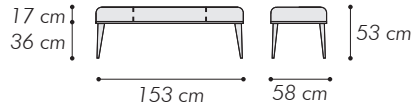

# BOUNCE N22

**panchetta**  
*bench*

**MISURE DIMENSIONS**  
**153x58xH 53 cm**

**Panchetta**

**Rivestimento:** pelle DAK-DI 0229, cat. A con impunture a due aghi

**Fondo finitura** OTTONE

**Gambe:** 7026 GRIGIO GRANITO, brillante