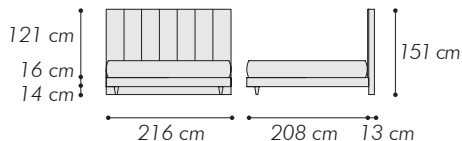

# BOND N17

letto  
bed

MISURE DIMENSIONS  
216x221xH 30/151 cm

Letto imbottito

Testata letto con inserto laterale in canneté  
7038 GRIGIO AGATA, opaco e profilo finitura OTTONE

Gambe: 7038 GRIGIO AGATA, brillante

Puntali finitura OTTONE

Rivestimento: Nabuk MON-DI 0855, cat. B

Giroletto con supporti angolari per rete in metallo

Per rete/materasso misura 200x200 cm

Disponibile su richiesta per qualsiasi misura di rete/materasso