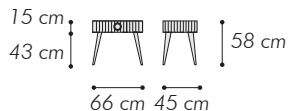

AWAY N18

comodino

bedside table

MISURE DIMENSIONS

66x45xH 58 cm

Comodino con 1 cassetto

7038 GRIGIO AGATA, opaco

Piano vetro laccato 7010 GRIGIO TENDA