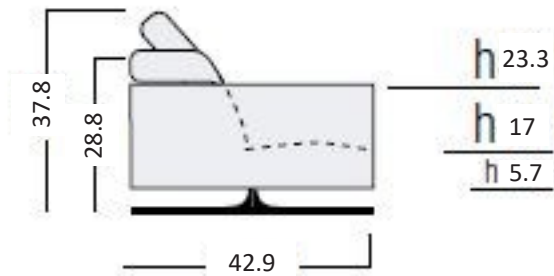

# Gloria Armchair

cod. 0100  
POLTRONA

42.5